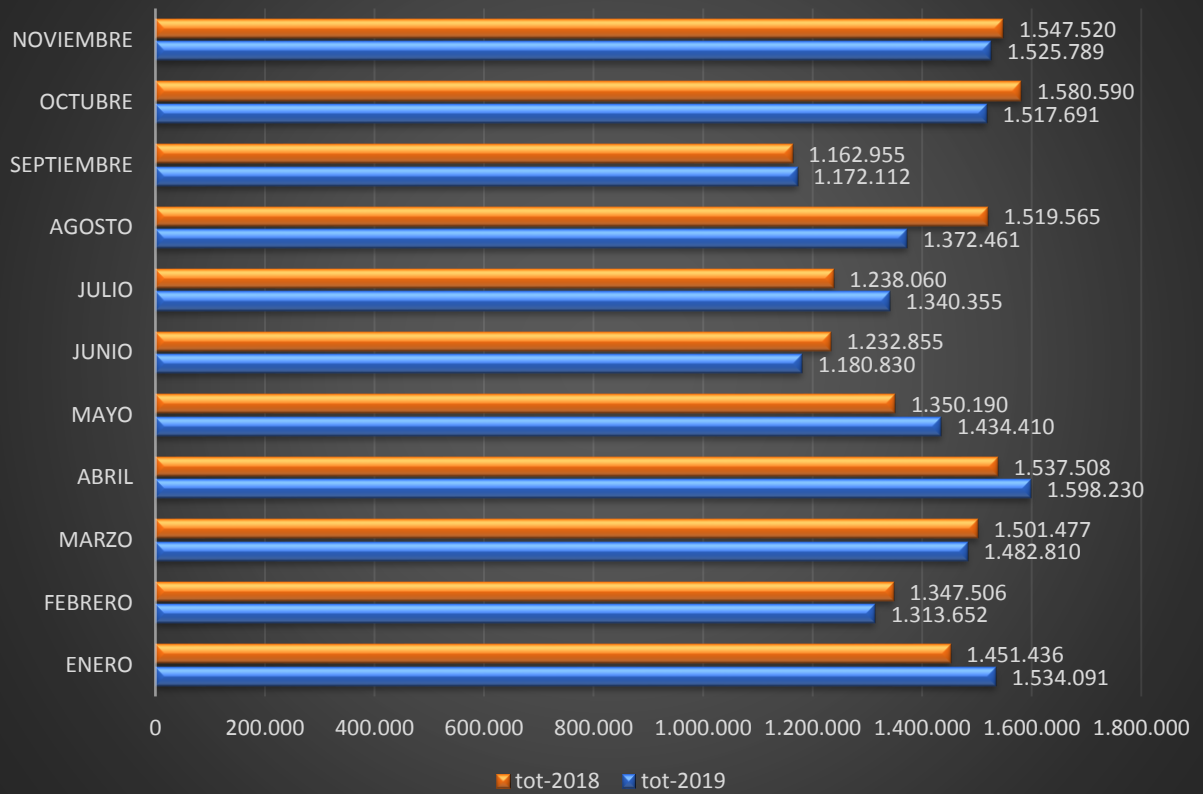

Piensos 2.018-2.019

% por Especies

■ Porcino
 ■ Ovino
 ■ Vacuno
 ■ Otros
 ■ Mat Primas

Kilos según Especie